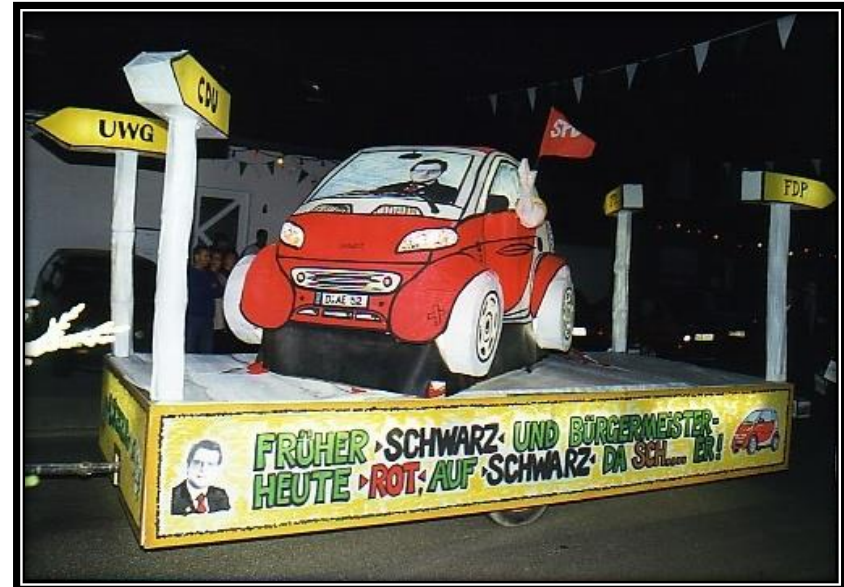

Zugführung Philipp Koch, Michael Faßbender

1975 Irrgarten Stadtverwaltung