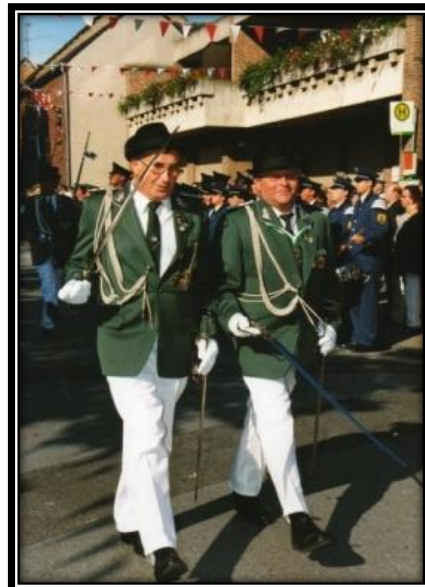

Zugführung M. Faßbender, C. Koch